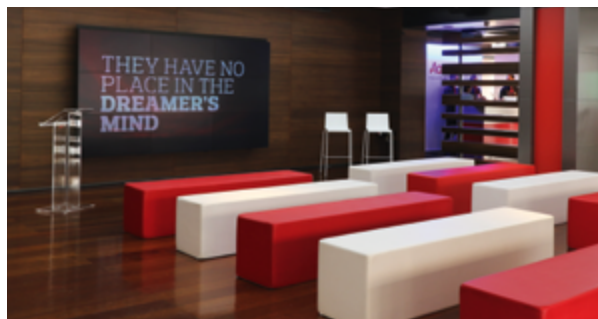

Z Heat Outdoor Black
 ■ 40 cm
 ■ 40 cm
 ⊕ 230 cm

Z Heater Gas/XXL
 ■ 53,5 cm
 ■ 53,5 cm
 ⊕ 170 cm
 ⊕ 185 cm

Display, Shelves & Lecterns.

	<p>Acquarium Base Metal W</p> <ul style="list-style-type: none"> 64 cm 64 cm 120 cm 		<p>Painting Display W</p> <ul style="list-style-type: none"> 60 cm 35 cm 203 cm 		<p>Trend</p> <ul style="list-style-type: none"> 36 cm 50 cm 180 cm 		<p>Baraonda Display</p> <ul style="list-style-type: none"> 80 cm 45 cm 205 cm 		<p>Agrippa</p> <ul style="list-style-type: none"> 34 cm 24 cm 10/33 cm
	<p>Acube</p> <ul style="list-style-type: none"> 64 cm 64 cm 64 cm 		<p>Painting Display</p> <ul style="list-style-type: none"> 56 cm 14 cm 160 cm 		<p>Primo XXL</p> <ul style="list-style-type: none"> 100 cm 45 cm 160 cm 		<p>Componibile W</p> <ul style="list-style-type: none"> 101 cm 35,5 cm 160 cm 		<p>Aristoteles</p> <ul style="list-style-type: none"> 60 cm 51 cm 113,5 cm
	<p>Acquarium Base Metal B</p> <ul style="list-style-type: none"> 64 cm 64 cm 120 cm 		<p>Flex W</p> <ul style="list-style-type: none"> 42 cm 53,3 cm 50,5 cm 		<p>Primo High</p> <ul style="list-style-type: none"> 100 cm 45 cm 101 cm 		<p>Componibile W Small</p> <ul style="list-style-type: none"> 101 cm 35,5 cm 80 cm 		<p>Plato</p> <ul style="list-style-type: none"> 65 cm 73 cm 120 cm
	<p>Trésor</p> <ul style="list-style-type: none"> 40 cm 40 cm 140 cm 		<p>Flex B32/42</p> <ul style="list-style-type: none"> 32/42 cm 53,5 cm 54 cm 		<p>Primo Medium</p> <ul style="list-style-type: none"> 100 cm 45 cm 88 cm 		<p>Componibile B</p> <ul style="list-style-type: none"> 101 cm 35,5 cm 160 cm 		<p>Protagoras</p> <ul style="list-style-type: none"> 120 cm 50 cm 108/118 cm
	<p>Delpi</p> <ul style="list-style-type: none"> 60 cm 35 cm 180 cm 		<p>Bramino</p> <ul style="list-style-type: none"> 21/24 cm 21/24 cm 80/100 cm 		<p>Primo Small</p> <ul style="list-style-type: none"> 80 cm 45 cm 88 cm 		<p>Urban</p> <ul style="list-style-type: none"> 144 cm 35 cm 88 cm 		<p>Socrates</p> <ul style="list-style-type: none"> 50 cm 50 cm 108/118 cm
	<p>Delpi Small</p> <ul style="list-style-type: none"> 43 cm 27 cm 120 cm 		<p>Brame S/M/H</p> <ul style="list-style-type: none"> 26/30/36 cm 26/30/36 cm 45/60/75 cm 		<p>Madeira</p> <ul style="list-style-type: none"> 105 cm 55 cm 105 cm 		<p>Colorado</p> <ul style="list-style-type: none"> 160 cm 30 cm 157 cm 		<p>Read Me</p> <ul style="list-style-type: none"> 40 cm 40 cm 90-130 cm