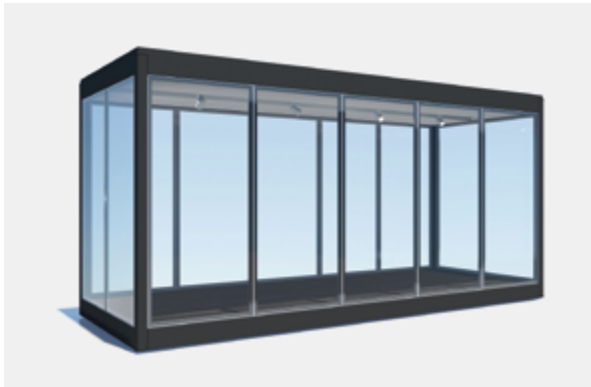

 ■ □
 130-140 cm
 170-180 cm
 210-300 cm

X-MAS Garland

 ■ □
 270 cm
 20 cm
 20 cm

Wedding Arch

 ■ □
 240 cm
 30 cm
 240 cm

Mirror Plinth Set

 ■ □
 61/71/81 cm
 41/51 cm
 131/160/200 cm

Viewbox. Structures