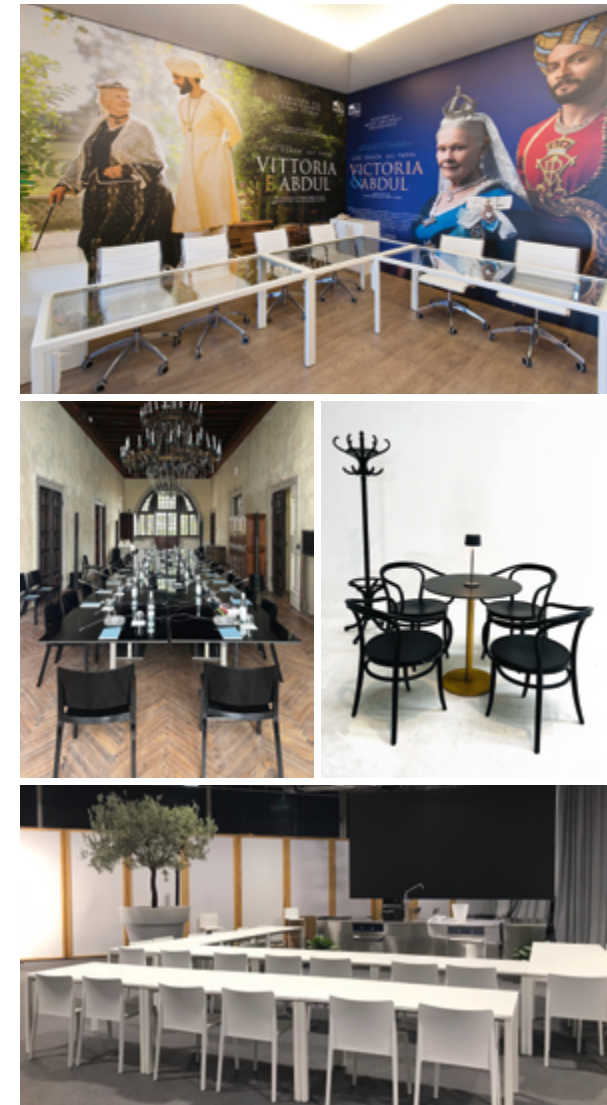

Minna 160 cm 80 cm 72 cm
	Mirto 120 cm 80 cm 73 cm
	Marbella 140 cm 80 cm 73,6 cm
	Test 240 cm 125,6 cm 73,6 cm
	Four 190 cm 79 cm 72 cm
	Timmy 140 cm 80 cm 71 cm

	Zebra White 63 cm 63 cm 48-61 cm 82-95 cm
	Zebra Black 63 cm 63 cm 48-61 cm 82-95 cm
	Zebra Pop White 63 cm 63 cm 48-61 cm 82-95 cm
	Irony White 56 cm 54 cm 97 cm
	Irony Executive White 66 cm 65 cm 111/118 cm
	Irony Executive Black 55 cm 62 cm 107/115 cm
	Lady B 57 cm 66 cm 82 cm

	Trash XXL 29 cm 29 cm 63 cm
	Riga Bin White 35 cm 35 cm 76 cm
	Riga Umbrella 25 cm 25 cm 49 cm
	Gettacarte W 25 cm 25 cm 38 cm
	Gettacarte B 25 cm 25 cm 38 cm
	Trash W 28,5 cm 28,5 cm 30 cm
	Trash B 28,5 cm 28,5 cm 30 cm

	Taiga 35 cm 35 cm 177 cm
	Mirac 30 cm 30 cm 192 cm
	Hulot 48 cm 48 cm 175 cm
	Vienna Stand 15 59 cm 59 cm 190 cm
	Flipchart 100 cm 70 cm 130-200 cm
	Nespresso Espresso Machine 13 cm 28 cm 37 cm
	Smeg Espresso 36 cm 15 cm 29 cm